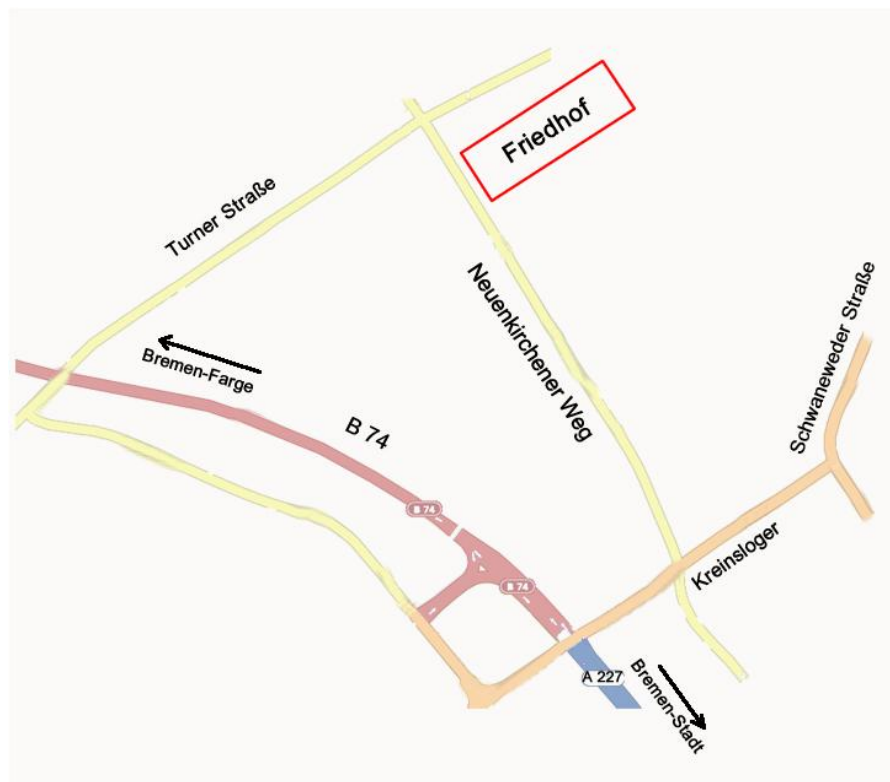

Dienstags 15:00 – 17:00

Tel.: (0421) 690 50 14

Und so finden Sie unseren Friedhof am Neuenkirchener Weg:

Katholische Pfarrgemeinde St. Marien Bremen-Blumenthal

Miteinander auf dem Weg

Friedhof

*Unser Friedhof am
Neuenkirchener Weg*

Unser katholischer Friedhof liegt im Neuenkirchener Weg in einem ruhigen Wohngebiet im Stadtteil Lüssum-Bockhorn.

In der Mitte des Friedhofs befindet sich die kleine Friedhofskapelle, die für Trauerfeiern zur Verfügung steht und zu diesem Anlass gebucht werden kann.